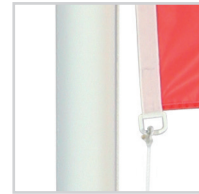

DRAPEAU PERSONNALISÉ

HORIZONTAL POUR MÂT CLASSIQUE

MACAP
www.macapflag.com

IMPRESSION

Recto (traversée au verso)

MONTAGE

Visuel fixé avec anneaux haut et bas en plastique + sangle de renfort

Si ($H \geq 200\text{cm}$) anneaux en métal

DIMENSIONS

Dimension pavillon H x L	Hauteur mât
60 x 90 cm	4 m
80 x 120 cm	4 à 6 m
100 x 150 cm	4 à 6 m
120 x 180 cm	5 à 6 m
150 x 225 cm	6 à 8 m
200 x 300 cm	6 à 10 m
Sur-mesure	

MATIÈRES

Maille Classic
110g/m²
Ourlet
Lavable 30°C

Maille Air
115g/m²
Coupe franche
Lavable 30°C