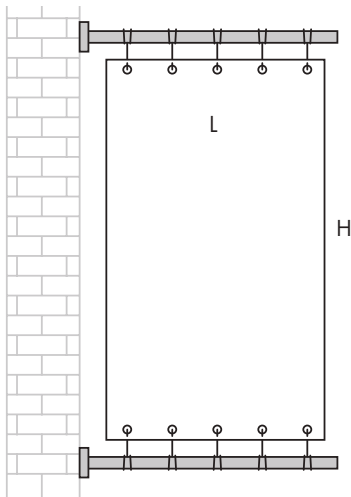

KAKEMONO

DE FAÇADE AVEC POTENCE FIXE

MACAP
www.macapflag.com

OFFRE

- Visuel seul
- Visuel + 2 potences pour façade avec fixations murales + sandows + crochets

IMPRESSION

Recto
Recto / verso

MONTAGE

Visuel avec œillets tous les 15 cm + crochets, sandows, potences et fixations murales

DIMENSIONS

Dimension
kakemono H x L
150 x 80 cm
Sur-mesure

MATIÈRES

Mesh PVC B1
260g/m²
Coupe franche

Mesh Textile B1
220g/m²
Coupe franche

PVC Simple Face
450g/m²
Coupe franche

PVC Double Face
450g/m²
Coupe franche