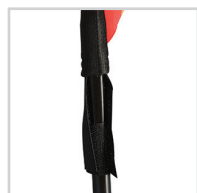

MATIÈRES

Maille Classic
(Option B1)
110g/m²
Coupe franche
Lavable 30°C