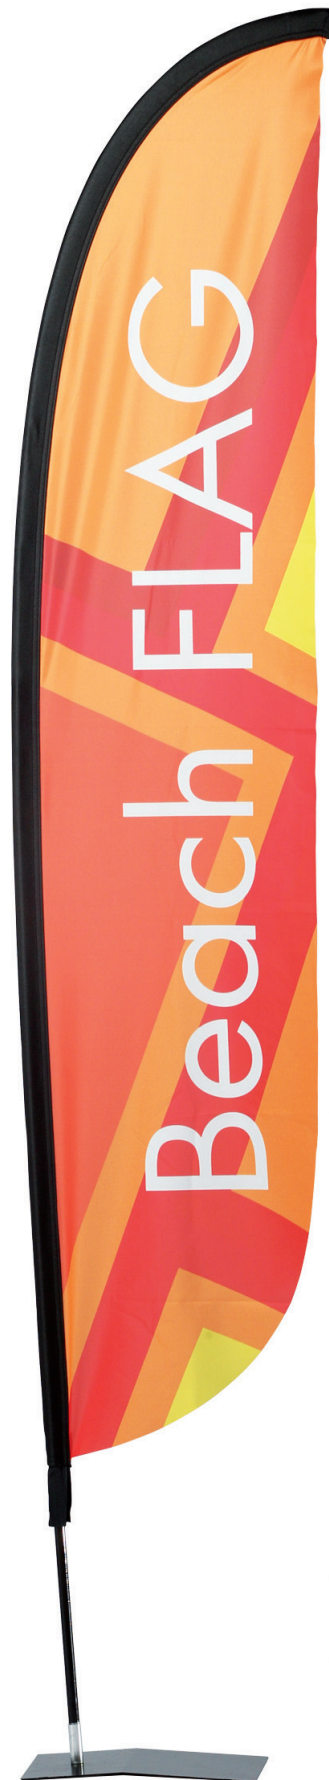

Housse kit
incluse